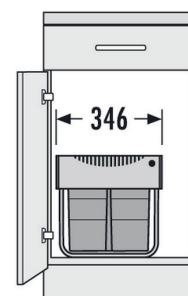

Hailo AS prostorově úsporný Tandem 18/8/8/D tmavě šedý

3642531

GTIN: 4007126305206

Pro skříňky šířky od 400 mm s bočními závěsy

SWING

3 KOŠE

34 l

CELKEM

Vhodné pro šířku skříněk (cm)
40, 45, 50, 60, 80, 90

Informace o výrobku

• vč. boční lišty s háčky

Technické údaje

Varianta instalace Swing	✓
Šířka skříňky min. (cm)	40
Šířka skříňky max. (cm)	90
Pro skříňky šířky (cm)	40, 45, 50, 60, 80, 90
Hloubka skříňky min. (užitná) (mm)	475
Montáž na podlahu	✓
Výsuvné lišty	plnovýsuv
Rozměry výrobku (šxhxv) (mm)	346 x 475 x 336
Rozměry obalu (šxhxv) (mm)	360 x 490 x 370
Počet vnitřních košů	3
Víko	1x víko nádoby 8 l
Objem (l)	1 x 18 + 2 x 8
Celkový objem (l)	34