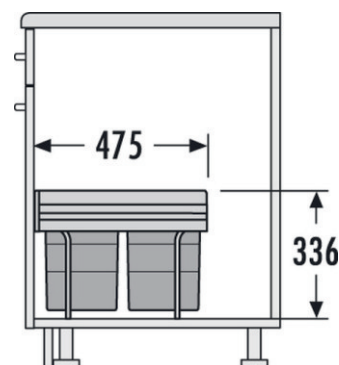

Hailo AS prostorově úsporný Tandem 18/8/8/D tmavě šedý

3642531

GTIN: 4007126305206

Pro skříňky šířky od 400 mm s bočními závěsy

SWING

3 KOŠE

34 l

CELKEM

Vhodné pro šířku skříněk (cm)
40, 45, 50, 60, 80, 90

Informace o výrobku

• vč. boční lišty s háčky

Technické údaje

Varianta instalace Swing	✓
Šířka skříňky min. (cm)	40
Šířka skříňky max. (cm)	90
Pro skříňky šířky (cm)	40, 45, 50, 60, 80, 90
Hloubka skříňky min. (užitná) (mm)	475
Montáž na podlahu	✓
Výsuvné lišty	plnovýsuv
Rozměry výrobku (šxhxv) (mm)	346 x 475 x 336
Rozměry obalu (šxhxv) (mm)	360 x 490 x 370
Počet vnitřních košů	3
Víko	1x víko nádoby 8 l
Objem (l)	1 x 18 + 2 x 8
Celkový objem (l)	34

Barva kovových dílů	stříbrná
Barva plastových dílů	tmavě šedá
Hmotnost s obalem (kg)	6,0